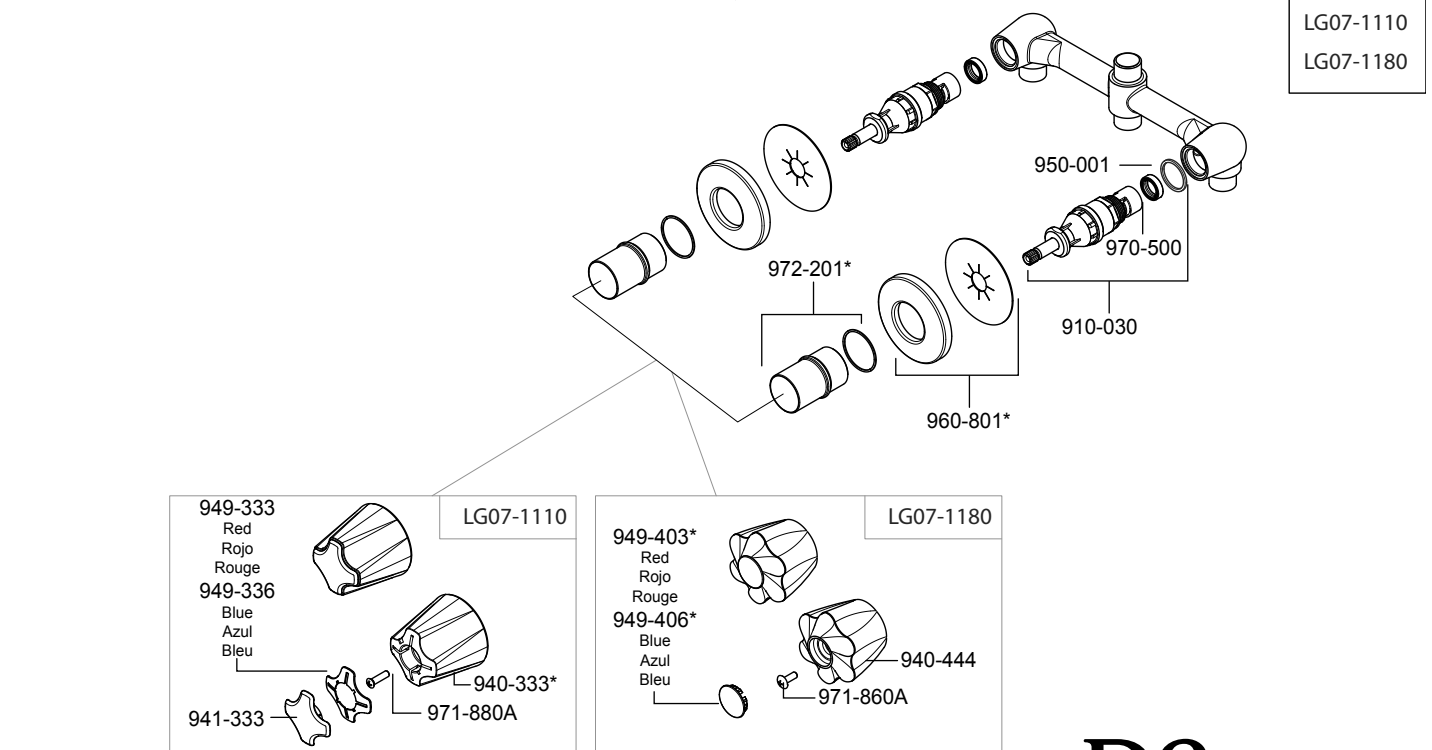

LG07-1110 • LG07-1180 • LG07-3110 • LG07-3120

	English	Español	Français
*	Replace * with Finish Letter	Sustitue * con la letra de acabado	Remplace * avec la lettre de finition
A	Polished Chrome	Cromo Pulido	Chrome Poli

**Pfister®**  
 19701 DaVinci  
 Lake Forest, CA 92610  
 Phone: 1-800-Pfaucet  
 www.pfisterfaucets.com  
**Spectrum Brands** | Hardware & Home Improvement