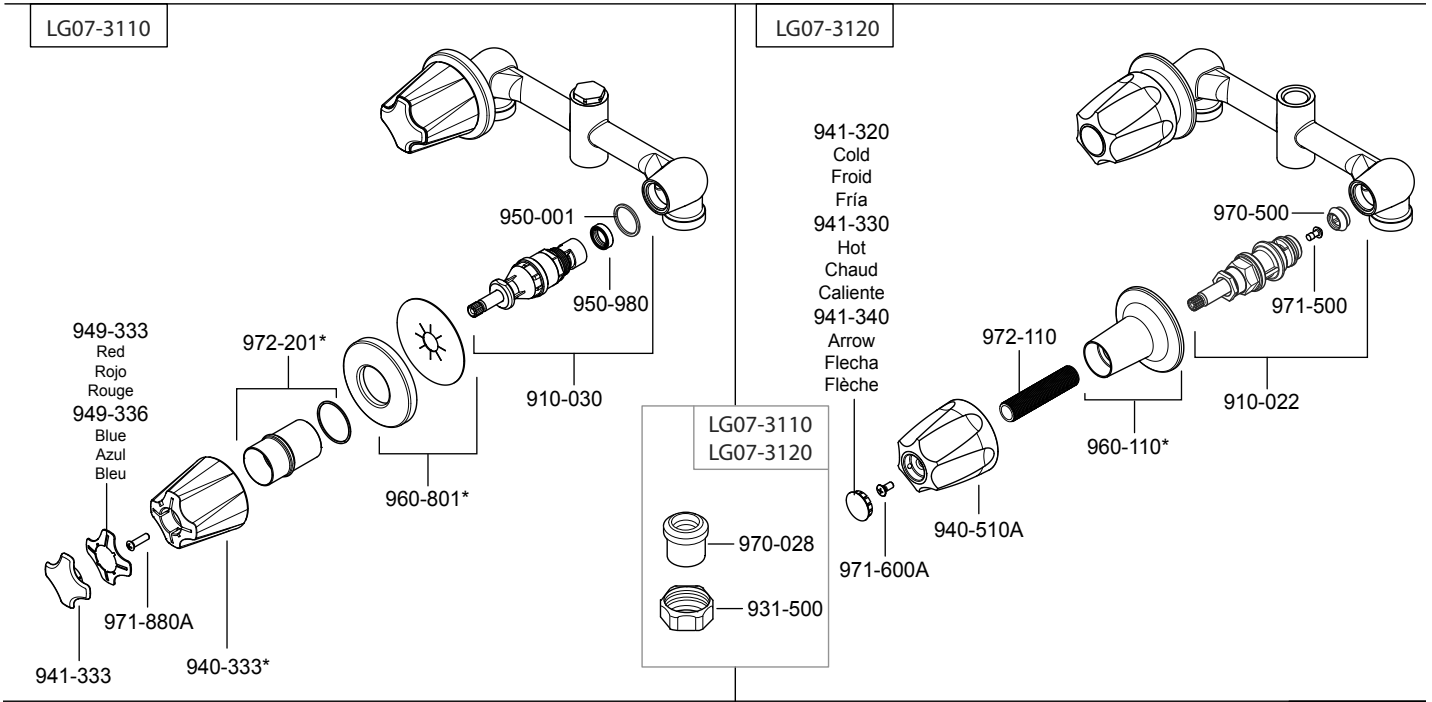

LG07-1110 • LG07-1180 • LG07-3110 • LG07-3120

	English	Español	Français
*	Replace * with Finish Letter	Sustitue * con la letra de acabado	Remplace * avec la lettre de finition
A	Polished Chrome	Cromo Pulido	Chrome Poli

**Pfister®**  
 19701 DaVinci  
 Lake Forest, CA 92610  
 Phone: 1-800-Pfaucet  
 www.pfisterfaucets.com  
**Spectrum Brands** | Hardware & Home Improvement